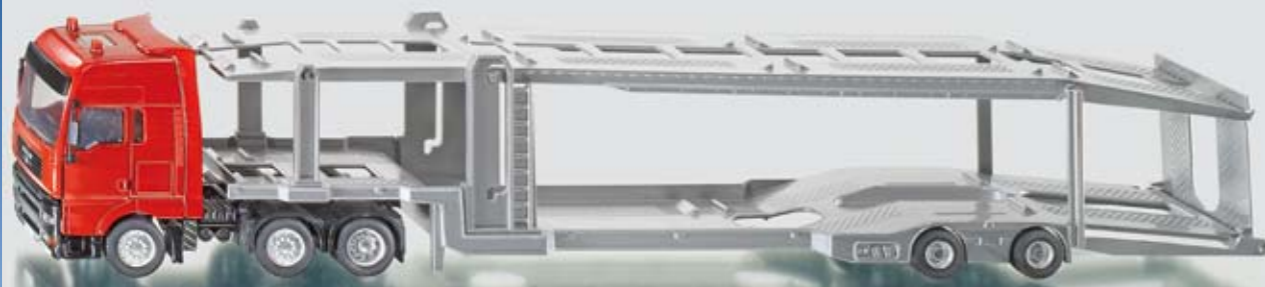

3934 1:50 460x120x72 mm / 18.1x4.7x2.8"
Autotransporter
Car transporter
Camion porte-autos

4 006874 039340

1447 1:50
2 Kühe
2 Cows
2 Vaches

4 006874 014477

1448 1:50
2 Pferde
2 Horses
2 Chevaux

4 006874 014484

SIKUFARMER

2490 1:32
2 Kühe
2 Cows
2 Vaches

4 006874 024902

2491 1:32
2 Pferde
2 Horses
2 Chevaux

4 006874 024919